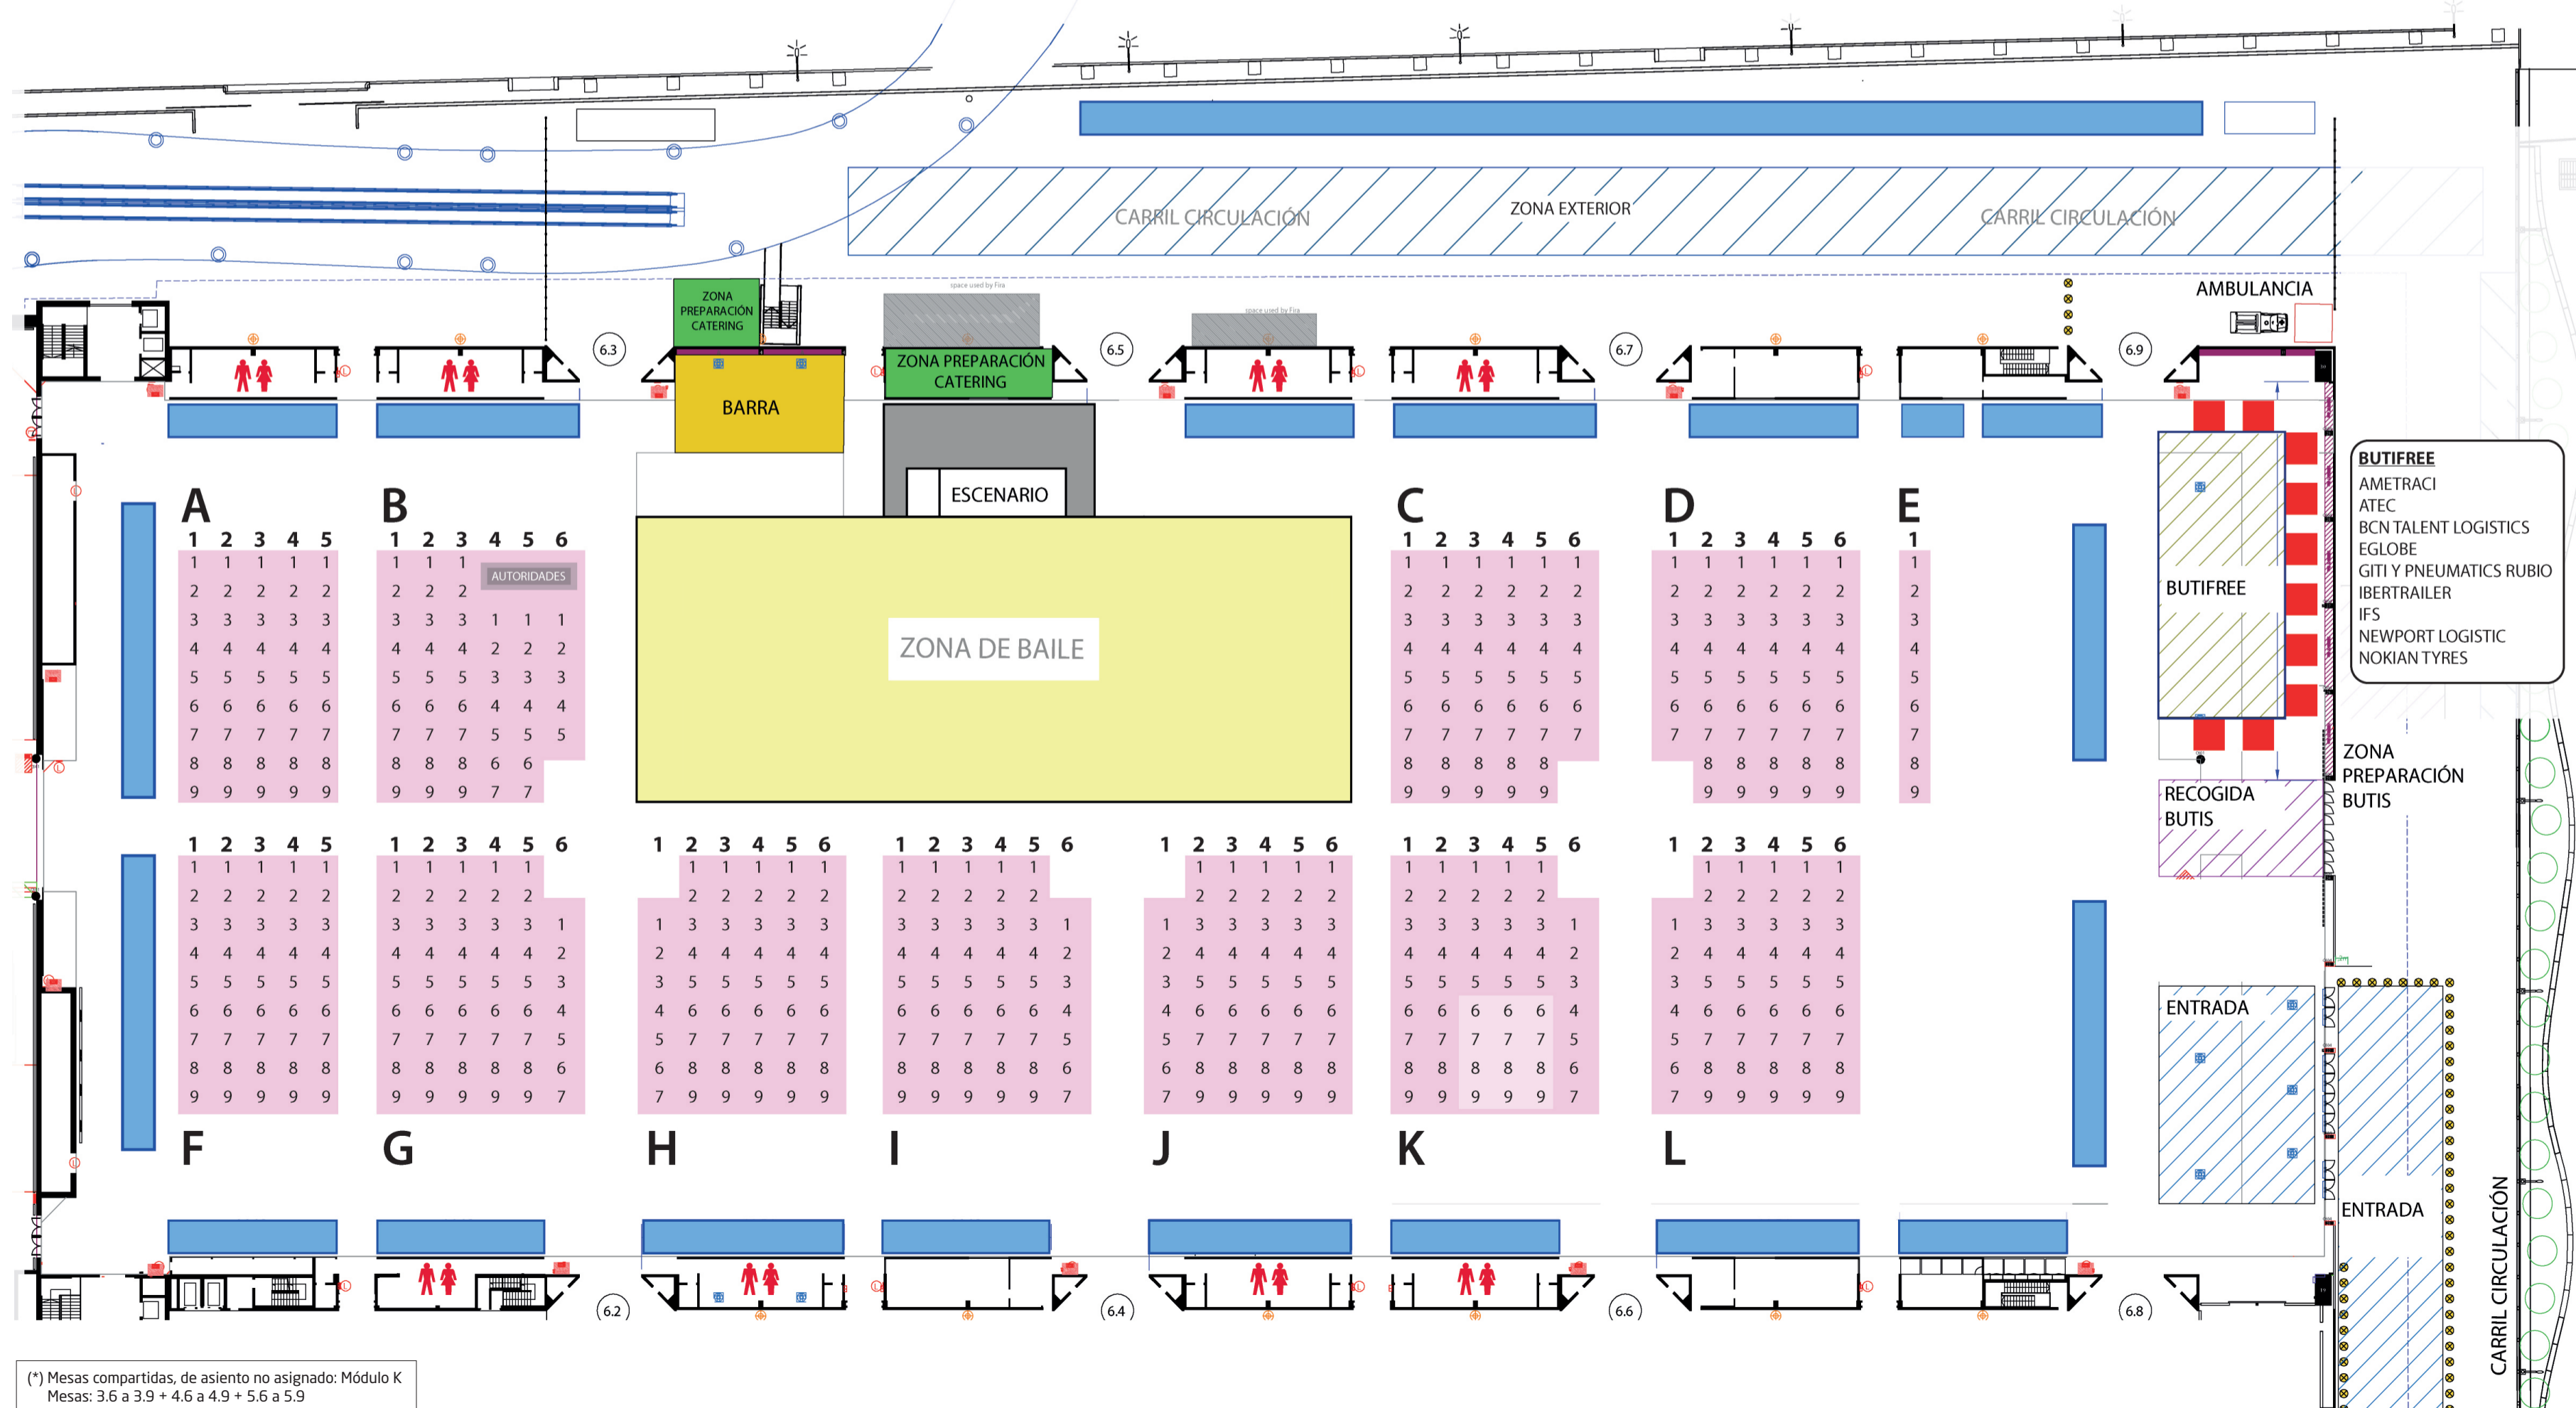

WWW.RAMINATRANS.COM

PLANO DE UBICACIÓN

**14^a FIESTA de
la LOGÍSTICA de
BARCELONA
BUTI BUTI
2026**

ORGANIZAN

**Diario
del Puerto**

15 de Mayo de 2026 a partir de las 13 horas
FIRA BARCELONA GRAN VIA - HALL 6

PROGRAMA OFICIAL

14ª Fiesta de la Logística de Barcelona Buti Buti 2026

- 13:00 h.** Inicio de la 14ª Fiesta de la Logística de Barcelona, Buti Buti 2026
- 13:00 a 16:00 h.** Recogida de Butis
- 13:30 h.** Animación y espectáculos de proximidad durante toda la fiesta (circo, malabares, animación, magia...)
- 13:45 h.** Actuación de Babalú Swing Band
- 14:00 h.** Recepción y bienvenida de las autoridades
- 15:15 h.** Batucada itinerante con espectáculo final estático
- 15:30 h.** Butizumba (1ª sesión)
- 16:00 h.** Sorteos de premios
- 16:30 h.** Actuación de DJ Marvin
- 18:00 h.** Butizumba (2ª sesión)
- 18:15 h.** Actuación de DJ Mon
- 20:00 h.** Fin de la 14ª Fiesta de la Logística de Barcelona, Buti Buti 2026

(*) Mesas compartidas, de asiento no asignado: Módulo K Mesas: 3,6 a 3,9 + 4,6 a 4,9 + 5,6 a 5,9

ENTRADA PARKING
ACCESO PEATONAL