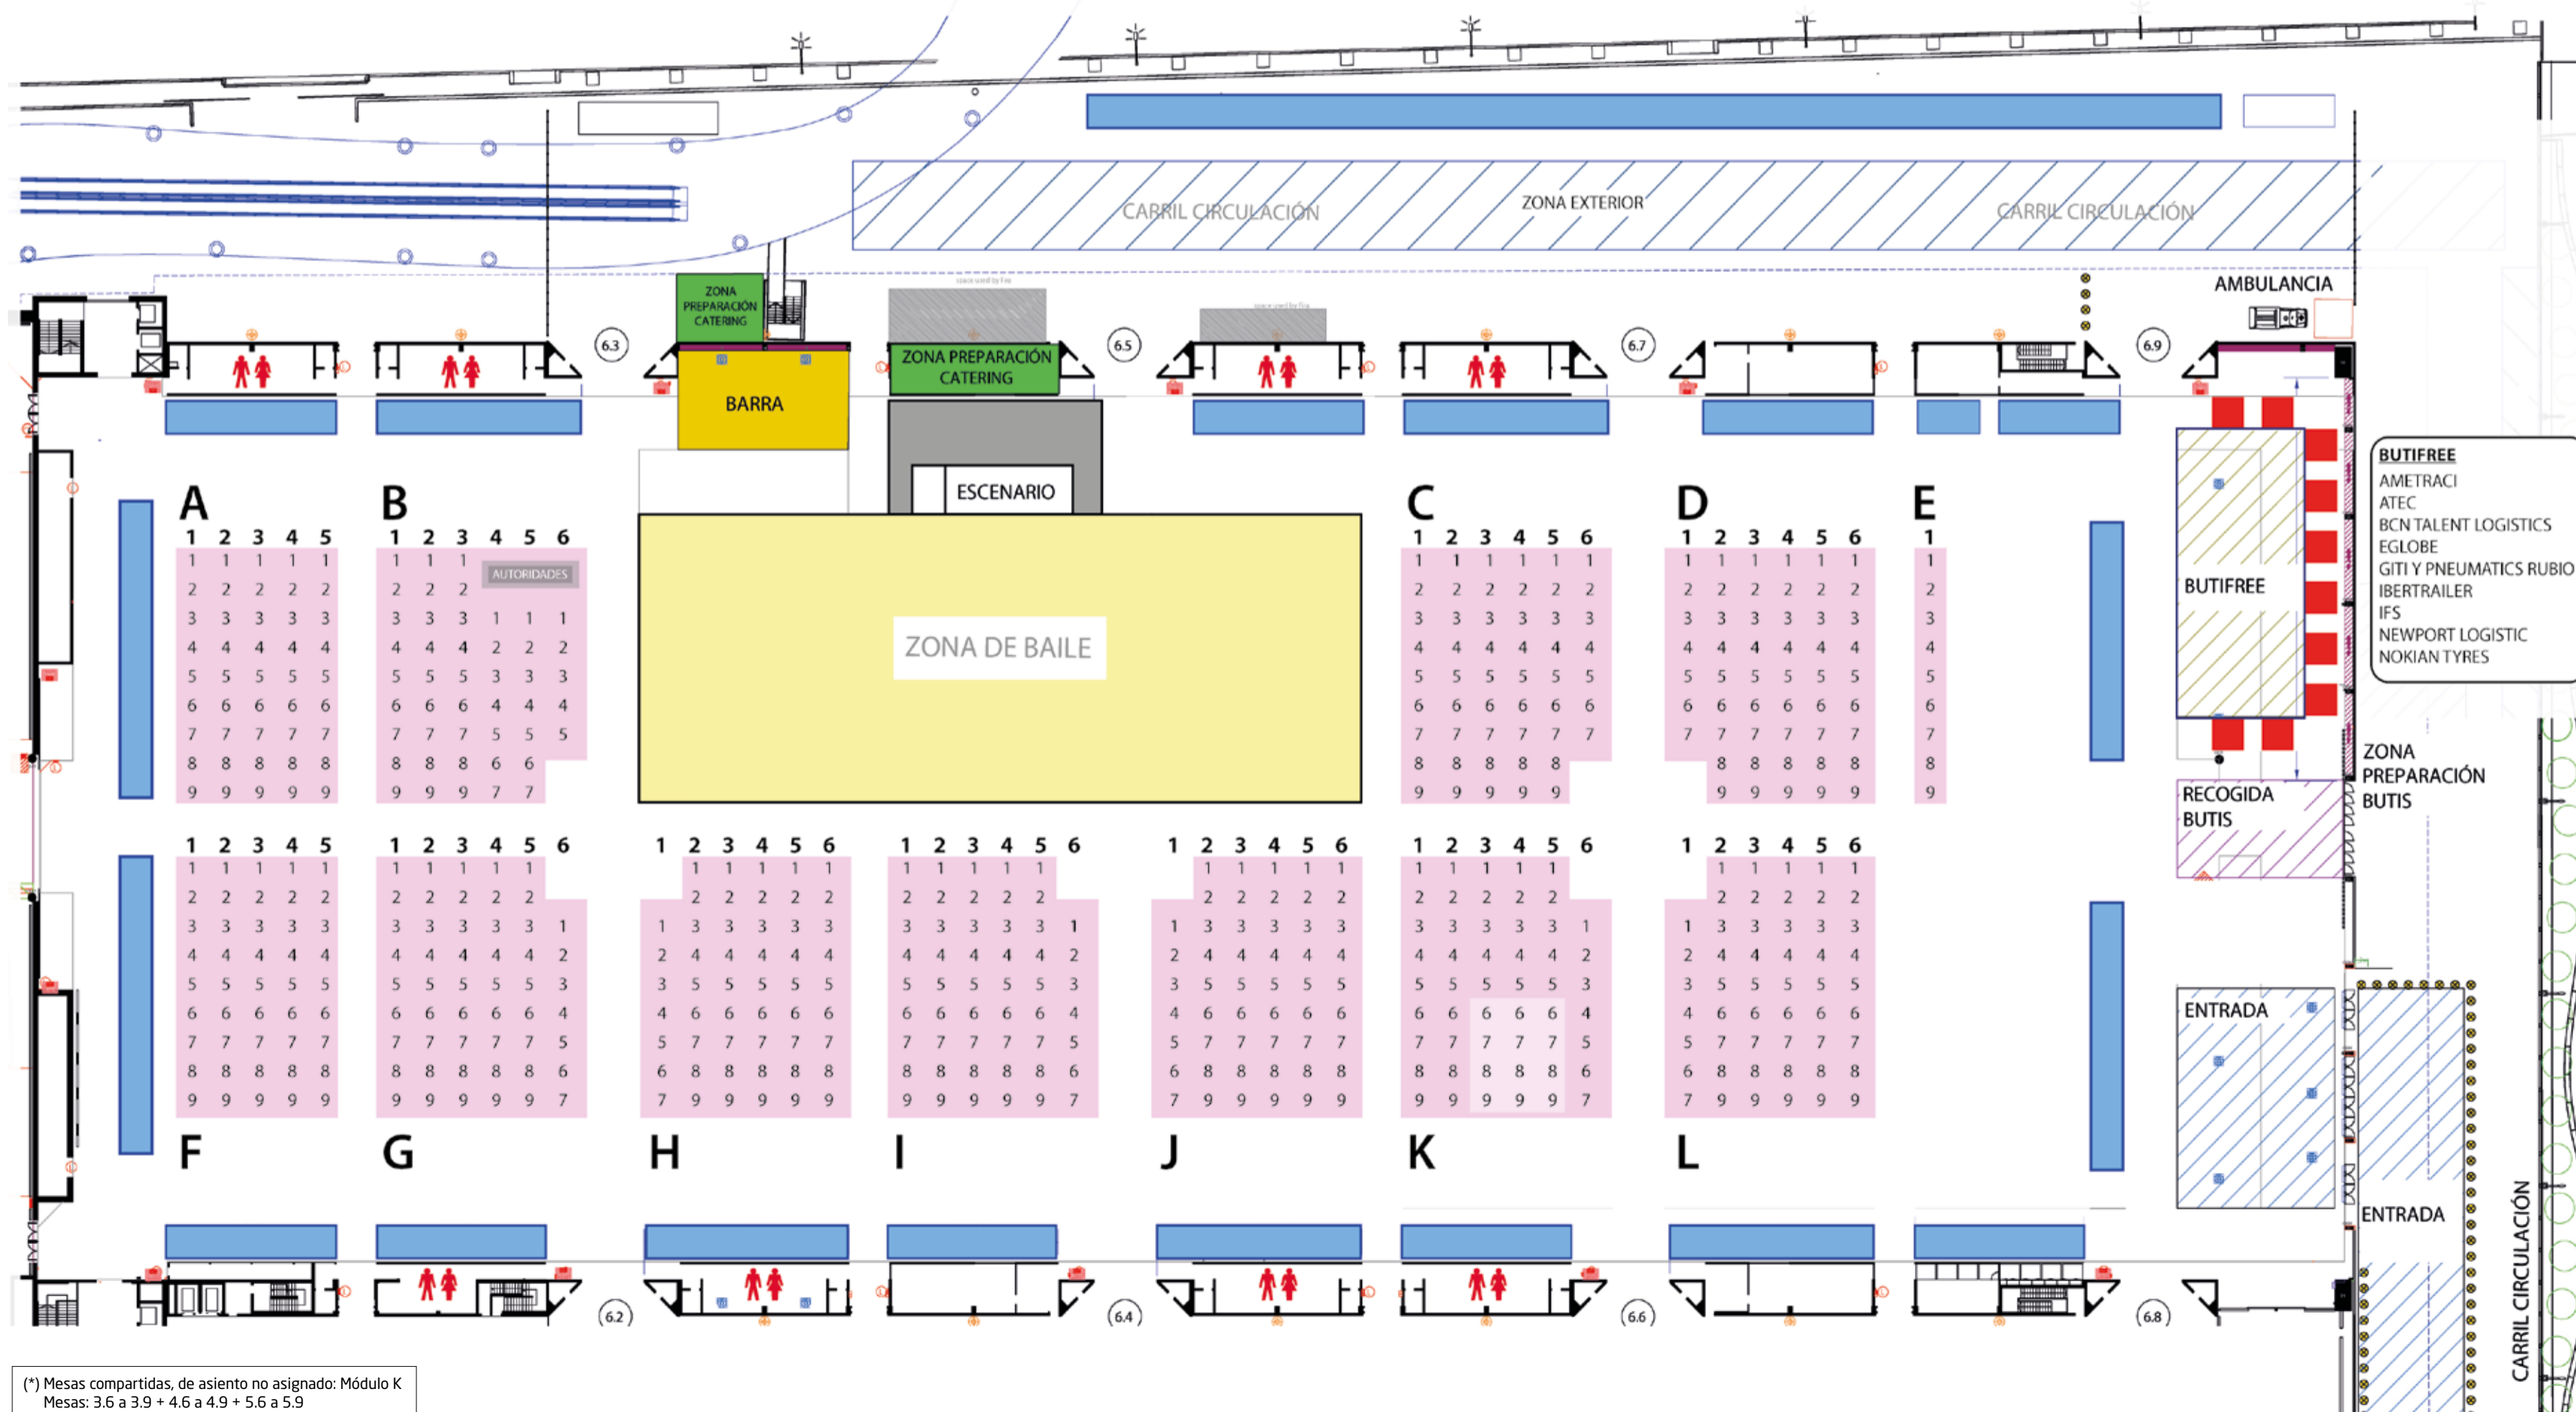

PROGRAMA OFICIAL

14ª Fiesta de la Logística de Barcelona Buti Buti 2026

- 13:00 h.** Inicio de la 14ª Fiesta de la Logística de Barcelona, Buti Buti 2026
- 13:00 a 16:00 h.** Recogida de Butis
- 13:30 h.** Animación y espectáculos de proximidad durante toda la fiesta (circo, malabares, animación, magia...)
- 13:45 h.** Actuación de Babalú Swing Band
- 14:00 h.** Recepción y bienvenida de las autoridades
- 15:15 h.** Batucada itinerante con espectáculo final estático
- 15:30 h.** Butizumba (1ª sesión)
- 16:00 h.** Sorteos de premios
- 16:30 h.** Actuación de DJ Marvin
- 18:00 h.** Butizumba (2ª sesión)
- 18:15 h.** Actuación de DJ Mon
- 20:00 h.** Fin de la 14ª Fiesta de la Logística de Barcelona, Buti Buti 2026

(*) Mesas compartidas, de asiento no asignado: Módulo K Mesas: 3.6 a 3.9 + 4.6 a 4.9 + 5.6 a 5.9