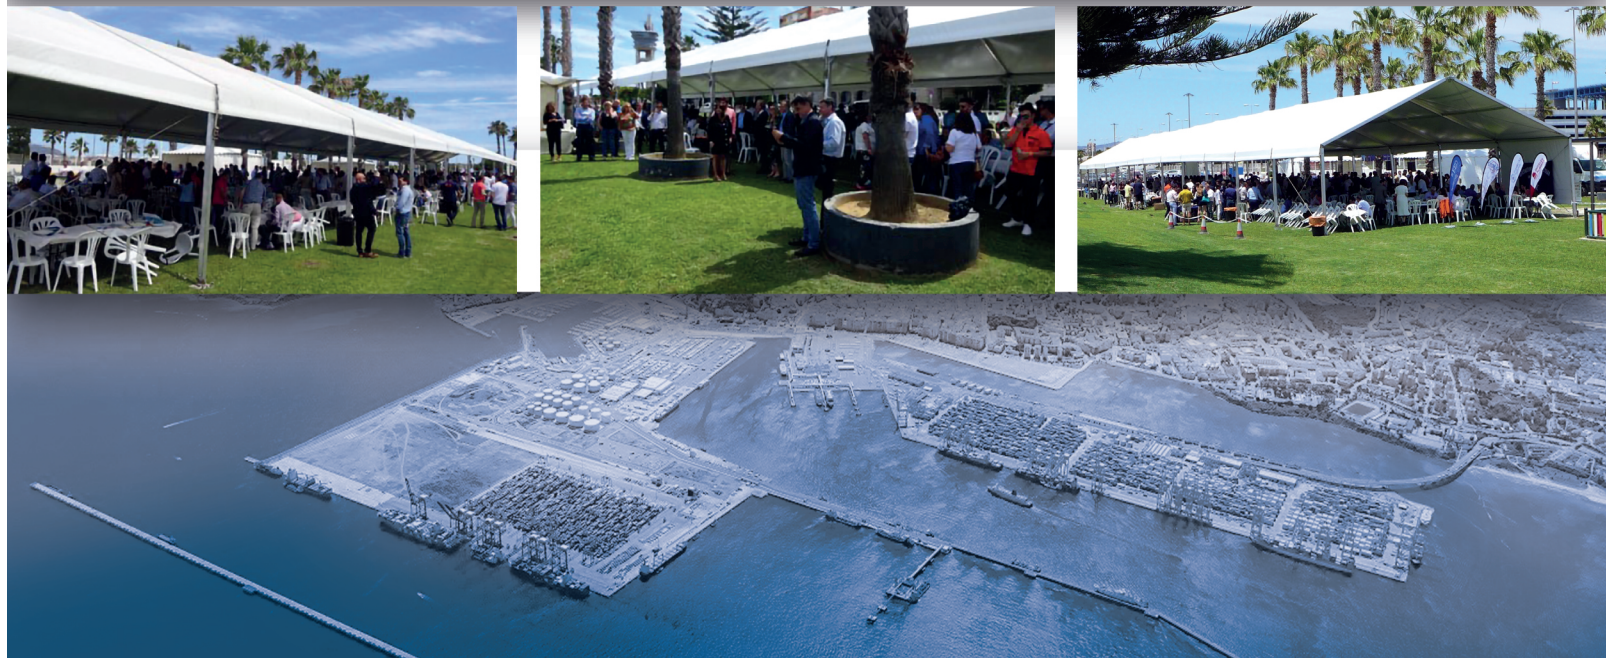

PROGRAMA

+INFO. www.fiestadelalogisticadealgeciras.es
www.diariodelpuerto.com

PATROCINADORES

Puerto de
Algeciras

gam

Securitas

Ematra
Logística Integral en transporte

Santander

COLABORADORES

APM TERMINALS
Lifting Global Trade

GG **González Gaggero S.L.**

GRUPO
PIEDRA

AGI
Asociación de Grandes Industrias

EVOS

ifs